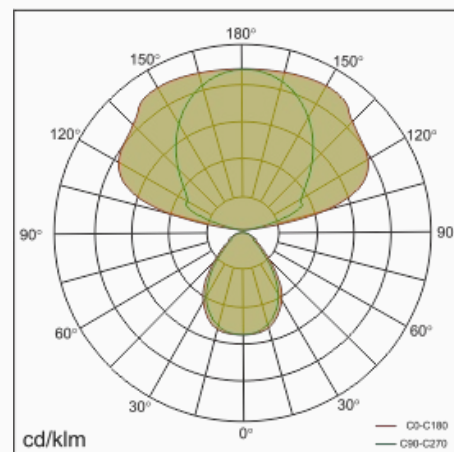

STEHLEUCHTEN

YALE-F

YALE-F ist eine moderne, elegant gestaltete Leuchte, die sich perfekt für 15–20 m² grosse Einzelbüros oder offene Bürobereiche eignet. Mit 25 W direktem und 75 W indirektem Licht sorgt sie für eine gleichmäßige, blendarme Ausleuchtung von zwei Standard-Arbeitsplätzen. Ein UGR < 14 und ein Abstrahlwinkel von 140° gewährleisten hohen Sehkomfort. Die Leuchte bietet zudem anpassbare Steuerungsoptionen sowie intelligente Funktionen wie Bewegungs- und Tageslichtsensorik. Produkteigenschaften: Leuchtenleistung: 100 W Lichtstrom: 12.000 lm Farbtemperatur (CCT): 3000 K / 4000 K / 6000 K / Tunable White Farbwiedergabeindex (CRI): > 90 Blendungsbewertung (UGR): < 14 Dimmung: Touchpanel-Dimmung Sensorik: Tageslichtsensor und Bewegungsmelder Farben: Silber / Weiß / Schwarz T=Touch panel Dimming M=Motion sensor D=Daylight sensor TW=Tunable white

Typ Nr.	Lumen	Leistung	UGR	Abstrahlwinkel(L*B*H)m
YALE-F-3/4/6k-TDM-100W	↑9500lm/2500lm↓	↑75W/25W↓	<14	↑140°/85°↓ 2055*330*145mm
YALE-F-TDMTW-100W	↑8250lm/2250lm↓	↑75W/25W↓	<14	↑140°/85°↓ 2055*330*145mm