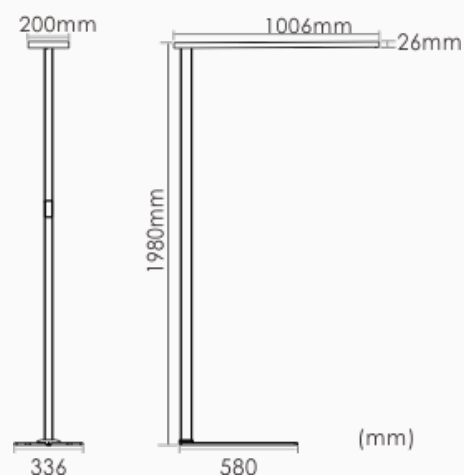

STEHLEUCHTEN

YALE-F

YALE-F ist eine moderne, elegant gestaltete Leuchte, die sich perfekt für 15–20 m² grosse Einzelbüros oder offene Bürobereiche eignet. Mit 25 W direktem und 75 W indirektem Licht sorgt sie für eine gleichmäßige, blendarme Ausleuchtung von zwei Standard-Arbeitsplätzen. Ein UGR < 14 und ein Abstrahlwinkel von 140° gewährleisten hohen Sehkomfort. Die Leuchte bietet zudem anpassbare Steuerungsoptionen sowie intelligente Funktionen wie Bewegungs- und Tageslichtsensorik. Produkteigenschaften: Leuchtenleistung: 100 W Lichtstrom: 12.000 lm Farbtemperatur (CCT): 3000 K / 4000 K / 6000 K / Tunable White Farbwiedergabeindex (CRI): > 90 Blendungsbewertung (UGR): < 14 Dimmung: Touchpanel-Dimmung Sensorik: Tageslichtsensor und Bewegungsmelder Farben: Silber / Weiß / Schwarz T=Touch panel Dimming M=Motion sensor D=Daylight sensor TW=Tunable white

Typ Nr.	Lumen	Leistung	UGR	Abstrahlwinkel(L*B*H)m
YALE-F-3/4/6k-TDM-100W	↑9500lm/2500lm↓	↑75W/25W↓	<14	↑140°/85°↓ 2055*330*145mm
YALE-F-TDMTW-100W	↑8250lm/2250lm↓	↑75W/25W↓	<14	↑140°/85°↓ 2055*330*145mm