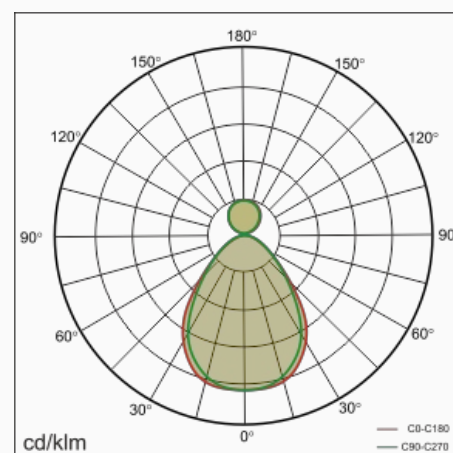

ANBAULEUCHTEN

NEEL-A

Deckenleuchten für Bürobeleuchtung Die minimalistische Gestaltung dieser Leuchte wird durch eine sorgfältige Materialauswahl und präzise Produktionstechnologie ergänzt, was ein hochwertiges Erscheinungsbild mit einer ansprechenden Textur gewährleistet. Die direkte Beleuchtung nutzt eine Diffusorplatte mit Mikroprismenstruktur, um eine blendfreie Beleuchtung zu ermöglichen. Die Deckenmontage ist besonders einfach und bequem. Die Leuchte unterstützt 1-10V oder DALI-Synchron-Dimmung und kann sogar in drahtlose Steuerungssysteme wie CASAMBI integriert werden. Produkteigenschaften Leistungsaufnahme der Leuchte: 50W / 60W Lichtstrom: 5200lm / 6300lm Farbtemperatur (CCT): 3000K / 4000K / 6000K Farbwiedergabeindex (CRI): >80 Blendungswert (UGR): <19 Dimmen: 1-10V Dimmen / DALI-Dimmen Farben: Silber / Weiß / Schwarz Garantie: 5 Jahre

Die Werte sind Bemessungswerte. nr-licht setzt bewährte und geprüfte Komponenten von führenden Lieferanten ein. Dennoch kann es bei einzelnen LEDs während ihrer Nennlebensdauer vereinzelt zu technologisch bedingten Ausfällen kommen. Auf internationalen Standarts besteht für den Nominallichtstrom und die Anschlusslast eine Toleranz von +/- 10%. Die Werte gelten, wenn nichts anders angegeben, für eine Umgebungstemperatur von 25°.