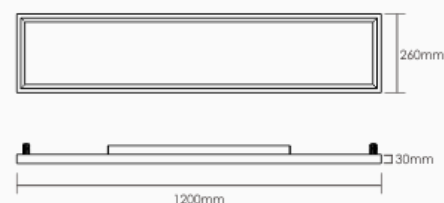

ANBAULEUCHTEN

NEEL-A

Deckenleuchten für Bürobeleuchtung Die minimalistische Gestaltung dieser Leuchte wird durch eine sorgfältige Materialauswahl und präzise Produktionstechnologie ergänzt, was ein hochwertiges Erscheinungsbild mit einer ansprechenden Textur gewährleistet. Die direkte Beleuchtung nutzt eine Diffusorplatte mit Mikroprismenstruktur, um eine blendfreie Beleuchtung zu ermöglichen. Die Deckenmontage ist besonders einfach und bequem. Die Leuchte unterstützt 1-10V oder DALI-Synchron-Dimmung und kann sogar in drahtlose Steuerungssysteme wie CASAMBI integriert werden. Produkteigenschaften Leistungsaufnahme der Leuchte: 50W / 60W Lichtstrom: 5200lm / 6300lm Farbtemperatur (CCT): 3000K / 4000K / 6000K Farbwiedergabeindex (CRI): >80 Blendungswert (UGR): <19 Dimmen: 1-10V Dimmen / DALI-Dimmen Farben: Silber / Weiß / Schwarz Garantie: 5 Jahre