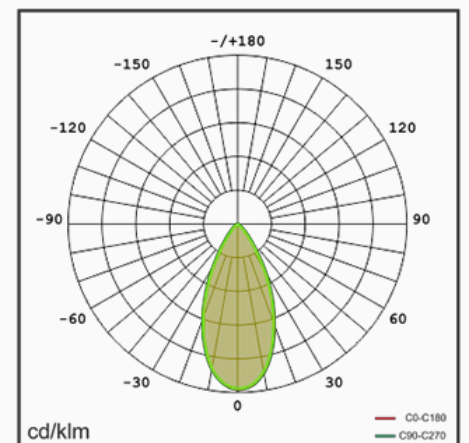

CIRCLE ist eine runde Deckenleuchte mit schlichtem Aussehen und reichhaltiger Textur. Der Hauptkörper der Lampe ist aus Druckguss und hat eine gute Qualität Wärmeableitungsleistung. Mit hochwertiger Outdoor-Pulvertechnologie ist die Lampe witterungsbeständig. Lampenschutzgrad IP65. CIRCLE-Serien haben zwei Produktgrößen mit drei Abstrahlwinkeln, um die Beleuchtungsanforderungen in verschiedenen Szenen zu erfüllen. Der optische Teil der Lampe ist ein integriertes Ring-Reflexionsbecher-Design mit Blendschutzhaube und hochwertigem gehärtetem Glas, so dass die Lampe einen guten Blendschutz und eine angenehme visuelle Wahrnehmung hat. Dali2-Dimmen, drahtloses Dimmen, Radarererkennung und andere intelligente Steuerungsmodi können bereitgestellt werden. Die CIRCLE-Lampe ist einfach zu installieren, und das optionale Installationszubehör kann die Installationsanforderungen in verschiedenen Kabelausgängen erfüllen.

Typ Nr.	Lumen	Leistung	UGR	Abstrahlwinkel	(L*B*H)m
CRC-13320-ONOFF	1069lm	13W		20°   34°   48°	Φ182mm
CRC-25520-ONOFF	2135lm	25W		20°   34°   48°	Φ228mm
CRC-39350-ONOFF	2600lm	39W		20°   34°   48°	Φ228mm
CRC-25520-DALI	1987lm	25W		20°   34°   48°	Φ228mm
CRC-39350-DALI	2328lm	39W		20°   34°   48°	Φ228mm
CRC-25520-SENSOR	1746lm	25W		20°   34°   48°	Φ228mm
CRC-39350-SENSOR	2000lm	39W		20°   34°   48°	Φ228mm

Die Werte sind Bemessungswerte. Nr-licht setzt bewährte und geprüfte Komponenten von führenden Lieferanten ein. Dennoch kann es bei einzelnen LEDs während ihrer Nennlebensdauer vereinzelt zu technologisch bedingten Ausfällen kommen. Auf internationalen Standarts besteht für den Nominallichtstrom und die Anschlusslast eine Toleranz von +- 10%. Die Werte gelten, wenn nichts anders angegeben, für eine Umgebungstemperatur von 25°.