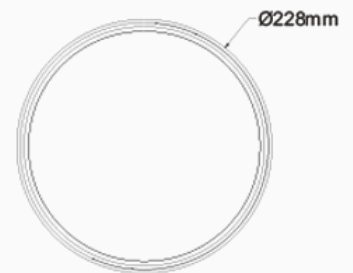

CIRCLE ist eine runde Deckenleuchte mit schlichtem Aussehen und reichhaltiger Textur. Der Hauptkörper der Lampe ist aus Druckguss und hat eine gute Qualität Wärmeableitungsleistung. Mit hochwertiger Outdoor-Pulvertechnologie ist die Lampe witterungsbeständig. Lampenschutzgrad IP65. CIRCLE-Serien haben zwei Produktgrößen mit drei Abstrahlwinkeln, um die Beleuchtungsanforderungen in verschiedenen Szenen zu erfüllen. Der optische Teil der Lampe ist ein integriertes Ring-Reflexionsbecher-Design mit Blendschutzhaube und hochwertigem gehärtetem Glas, so dass die Lampe einen guten Blendschutz und eine angenehme visuelle Wahrnehmung hat. Dali2-Dimmen, drahtloses Dimmen, Radarererkennung und andere intelligente Steuerungsmodi können bereitgestellt werden. Die CIRCLE-Lampe ist einfach zu installieren, und das optionale Installationszubehör kann die Installationsanforderungen in verschiedenen Kabelausgängen erfüllen.

Typ Nr.	Lumen	Leistung	UGR	Abstrahlwinkel	(L*B*H)m
CRC-13320-ONOFF	1069lm	13W		20°   34°   48°	Φ182mm
CRC-25520-ONOFF	2135lm	25W		20°   34°   48°	Φ228mm
CRC-39350-ONOFF	2600lm	39W		20°   34°   48°	Φ228mm
CRC-25520-DALI	1987lm	25W		20°   34°   48°	Φ228mm
CRC-39350-DALI	2328lm	39W		20°   34°   48°	Φ228mm
CRC-25520-SENSOR	1746lm	25W		20°   34°   48°	Φ228mm
CRC-39350-SENSOR	2000lm	39W		20°   34°   48°	Φ228mm